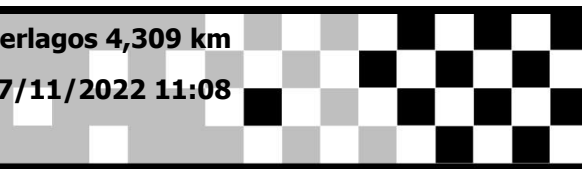

10a ETAPA SUPERBIKE BRASIL 2022

Lapchart

SBK LIGHT 1000cc

Autódromo de Interlagos 4,309 km

10a Etapa - Prova - SBK LIGHT

27/11/2022 11:08

Race (10 Laps) started at 11:06:15

Competitors	Laps											
	0	1	2	3	4	5	6	7	8	9	10	
Felipe Comerlatto (186)	1	186	186	186	186	186	186	186	186	186	186	186
Victor Villaverde (42)	2	42	33	33	33	121	33	121	121	121	33	33
Peterson Pet (6)	3	6	121	121	121	33	121	33	33	33	121	121
Breno Pinto (44)	4	44	42	42	42	42	6	6	6	6	6	6
Wesley Lima (121)	5	121	6	6	6	6	42	42	42	42	42	42
Rodrigo Simon (999)	6	999	44	44	44	44	44	44	44	13	13	13
Luis Bertoli (33)	7	33	999	999	111	13	13	13	13	111	111	111
Edson Luiz "Mamute" (99)	8	99	111	111	999	111	111	111	111	999	999	999
Luis Ferraz (13)	9	13	13	13	13	999	999	999	999	99	99	99
Pablo Nunes (28)	10	28	28	28	99	99	99	99	99	28	28	28
Lucas Bessa (111)	11	111	99	99	28	28	28	28	28	64	64	64
Felipe Bittencourt (713)	12	713	713	713	64	64	64	64	64	713	713	713
Cleverson Oliveira (164)	13	164	64	64	713	713	713	713	713	164	164	164
Sergio "Serginho" (64)	14	64	164	164	164	164	164	164	164	74	74	74
Sergio Prates (74)	15	74	74	74	74	74	74	74	74	45	45	45
Edson Errera 10 (86)	16	86	45	45	45	45	45	45	45	86	86	86
Nelson Mágico (45)	17	45	86	2	2	2	2	2	2	86	2	2
Elson Tenebra Otero (2)	18	2	2	86	86	86	86	86	2	72	72	2
Emerson Coelho (72)	19	72	72	72	72	72	72	72	72			
-	20											
-	21											
-	22											