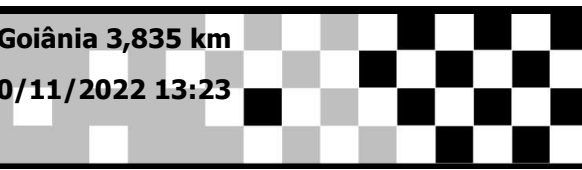

9ª ETAPA SUPERBIKE BRASIL 2022

Lapchart

SuperBike Pro/Evo 1000cc

Autódromo de Goiânia 3,835 km

9ª Etapa - Prova - PRO/EVO

20/11/2022 13:23

Race (14 Laps) started at 13:23:13

Competitors	Laps														
	0	1	2	3	4	5	6	7	8	9	10	11	12	13	14
Pedro Sampaio (28)	1	28	28	28	28	28	28	28	28	28	28	44	44	44	44
Rafael Paschoalin (113)	2	113	3	3	3	3	3	3	3	44	44	28	28	28	28
Ramiro Gandola (3)	3	3	113	44	44	44	44	44	113	113	113	113	113	113	113
Leo Tamburro (53)	4	53	44	113	113	113	113	113	53	53	53	53	53	53	53
Julio Fortunato (56)	5	56	56	56	177	177	53	53	53	56	56	56	56	56	56
André Veríssimo (9)	6	9	53	53	56	53	56	56	56	9	9	9	9	9	9
Marcelo Skaf (177)	7	177	177	177	53	56	9	9	9	199	199	199	199	199	199
Raphael Santos (65)	8	65	9	199	199	199	199	199	8	8	8	8	8	330	8
Guilherme Brito (44)	9	44	199	9	9	9	8	8	8	330	330	330	330	8	330
Rafael Palmieri "Risada" (8)	10	8	8	8	8	8	65	330	330	89	89	89	89	89	89
Wendell Vaz (199)	11	199	65	65	65	65	330	89	89						
Manow Martins (89)	12	89	330	330	330	330	89								
Iovandes Menezes (330)	13	330	89	89	89	89									
-	14														
-	15														