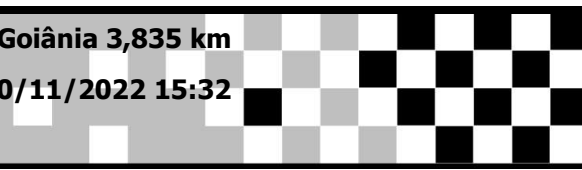

**9a ETAPA SUPERBIKE BRASIL 2022**

**Lapchart**

SuperBike Escola

Autódromo de Goiânia 3,835 km

9a Etapa - Prova - SBK Escola

20/11/2022 15:32

Race (10 Laps) started at 15:20:24

Competitors	Laps										
	0	1	2	3	4	5	6	7	8	9	10
Vanderlei Pinho (8)	1	8	8	8	8	8	8	8	8	8	8
Adolfo Maciel "Uruguai" (212)	2	212	23	23	23	23	23	23	23	23	23
Anderson Costa (23)	3	23	44	44	44	44	44	44	44	44	44
Alex Melo (44)	4	44	212	212	12	212	12	12	12	12	12
Adilson SELE12 (12)	5	12	12	12	212	12	212	212	212	212	212
Daniel Barbosa (38)	6	38	38	38	25	25	25	25	25	25	25
Christiano Frandoloso (25)	7	25	25	25	62	62	62	62	62	62	62
Adelino Navarro (62)	8	62	62	62	38	38	38	38	38	38	38
-	9										
-	10										
-	11										