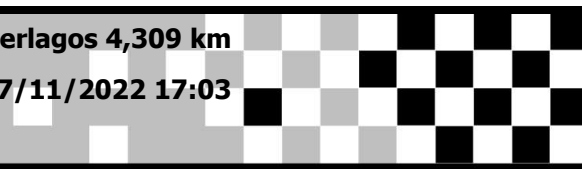

10a ETAPA SUPERBIKE BRASIL 2022

Lapchart

SuperBike Escola

Autódromo de Interlagos 4,309 km

10a Etapa - Prova - SBK Escola

27/11/2022 17:03

Race (9 Laps) started at 17:32:17

Competitors	Laps										
	0	1	2	3	4	5	6	7	8	9	
Vanderlei Pinho (8)	1	8	8	8	26	44	44	23	23	23	23
Anderson Costa (23)	2	23	23	26	8	23	23	139	139	12	12
Marcus Vinicius (29)	3	29	26	23	23	139	139	42	212	212	139
Alex Barbosa (26)	4	26	19	44	44	42	42	212	12	139	42
Rafael Barros (19)	5	19	44	139	139	212	212	12	19	701	701
David Pianez (139)	6	139	139	42	42	12	12	19	42	42	212
Alex Melo (44)	7	44	42	19	212	19	19	701	701	142	875
Adilson SELE12 (12)	8	12	12	212	12	701	701	875	875	875	142
Adolfo Maciel "Uruguai" (212)	9	212	212	12	19	875	875	88	88	88	88
Marcio Pacheco (875)	10	875	875	875	875	142	142	142	142	25	25
Diego Silva (42)	11	42	179	179	701	88	88	25	25	62	62
Rodrigo Cereza Menocci (701)	12	701	701	701	179	25	25	62	62	44	44
Christiano Frandoloso (25)	13	25	25	3	88	62	62	44	44		
Thiago Fischer (179)	14	179	3	88	25						
Adelino Navarro (62)	15	62	88	25	142						
Renato Santos (3)	16	3	142	142	62						
Daniel Deleu (88)	17	88	62	62							
Reginaldo Coutinho (142)	18	142									
-	19										
-	20										