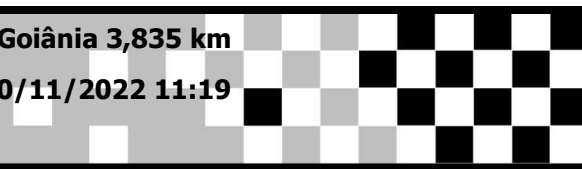

**9a ETAPA SUPERBIKE BRASIL 2022**

**Lapchart**

SuperSport 600cc

Autódromo de Goiânia 3,835 km

9a Etapa - Prova - 600cc

20/11/2022 11:19

Race (12 Laps) started at 11:20:00

Competitors	Laps	Laps												
		0	1	2	3	4	5	6	7	8	9	10	11	12
Mauro Passarino (55)	1	55	27	27	27	27	27	27	27	27	300	55	55	55
Felipe Gonçalves (300)	2	300	55	55	55	55	55	55	55	55	27	27	27	300
Theo Manna (27)	3	27	300	300	300	300	300	300	300	300	55	300	300	27
Felipe Macan (54)	4	54	54	54	88	88	88	88	88	88	88	88	88	88
Pedro Valiente (25)	5	25	88	88	54	54	54	54	54	54	54	54	54	54
Eduardo Burr (88)	6	88	25	177	25	25	25	25	25	25	25	25	25	177
Enzo Maccapani (56)	7	56	56	25	177	177	177	177	177	177	177	177	177	56
Lucas Torres (177)	8	177	177	56	56	56	56	56	117	117	117	117	56	117
Franco Pandolfino (117)	9	117	20	20	117	117	117	117	56	56	56	56	117	20
Diego Viveiros (23)	10	23	117	117	20	20	20	20	20	20	20	20	20	61
Regis Santos (20)	11	20	23	23	23	23	61	61	61	61	61	61	61	105
Victor "Durval Careca" (61)	12	61	61	61	61	61	23	23	23	23	23	105	105	23
Luis Armando Boechat (80)	13	80	80	80	80	80	80	80	80	80	80	23	23	80
Ronaldo "Tutti" Ranieri (105)	14	105	78	78	105	105	105	105	105	105	105	80	80	78
Jonas "McDonalds" (78)	15	78	105	105	5	5	5	5	78	78	78	78	78	5
Mauro Thomassini (5)	16	5	5	5	78	78	78	78	5	5	5	5	5	19
Marcos Fortunato (99)	17	99	99	99	99	99	99	99	19	19	19	19	19	99
Gabriel Silva (22)	18	22	19	19	19	19	19	99	99	99	99	99	99	22
Paulo Feroni (19)	19	19	30	30	30	30	30	30	30	30	30	30	30	30
Luiz Imparato (30)	20	30	113	113	113	22	22	22	22	22	22	22	22	113
Junio Roberto Bereta (380)	21	380	380	380	22	113	113	113	113	113	113	113	113	380
Marco Theodoro (113)	22	113	22	22	380	380	380	380	380	380	380	380	380	380
Luciano Charles (193)	23	193	193	193	193	33	33	33	77	77	77	77	77	77
Marcos Kawasaki (77)	24	77	33	33	33	77	77	77	193	193	193	193	193	77
Douglas Russo (33)	25	33	77	77	77	193	193	193	338	338	338	338	338	338
Rodrigo Salioni (338)	26	338	338	338	338	338	338	338						
-	27													