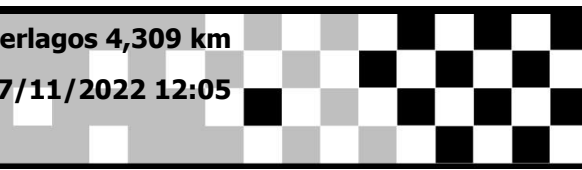

10a ETAPA SUPERBIKE BRASIL 2022

Lapchart

SuperSport 600cc

Autódromo de Interlagos 4,309 km

10a Etapa - Prova 2 - 600cc

27/11/2022 12:05

Race (12 Laps) started at 12:02:30

Competitors	Laps												
	0	1	2	3	4	5	6	7	8	9	10	11	12
Enzo Maccapani (56)	1	56	55	27	27	55	27	27	55	55	55	55	55
Theo Manna (27)	2	27	27	55	55	27	55	55	27	27	27	27	27
Daniel Gurgel (8)	3	8	54	54	54	54	54	54	54	54	54	54	54
Mauro Thomassini (5)	4	5	56	177	177	177	177	177	177	177	177	177	56
Felipe Gonçalves (300)	5	300	300	300	56	56	56	56	56	56	56	56	177
Felipe Macan (54)	6	54	177	56	300	300	300	117	117	117	117	117	117
Franco Pandolfino (117)	7	117	117	117	117	117	300	300	61	61	61	61	61
Victor "Durval Careca" (61)	8	61	85	85	85	61	85	61	61	300	300	300	300
Lucas Torres (177)	9	177	61	61	61	85	61	5	5	5	5	5	5
Mauro Passarino (55)	10	55	23	23	23	23	5	105	105	105	105	105	105
Diego Viveiros (23)	11	23	25	5	5	5	105	187	187	187	187	187	187
Gustavo Gão (85)	12	85	105	187	187	105	187	22	22	22	22	22	22
Ronaldo "Tutti" Ranieri (105)	13	105	5	105	105	187	22	25	25	25	25	25	25
Luis Armando Boechat (80)	14	80	22	22	22	22	25	80	80	78	80	80	80
Pedro Valiente (25)	15	25	187	25	25	25	80	78	78	80	87	87	19
Leandro Pardini (187)	16	187	80	80	80	80	78	85	87	87	19	19	87
Jonas "McDonalds" (78)	17	78	78	78	78	78	87	87	19	19	30	30	30
Gabriel Silva (22)	18	22	30	30	30	30	23	19	30	30	23	23	77
Gerson Caleb (87)	19	87	19	19	19	19	30	23	23	77	77	911	911
Paulo Foroni (19)	20	19	87	87	87	87	30	23	77	77	911	911	911
Luiz Imparato (30)	21	30	77	77	77	77	77	77	911	911	78		
Marcos Kawasaki (77)	22	77	911	911	911	911	911	911					
Leandro Fernandez (911)	23	911											
-	24												
-	25												
-	26												
-	27												