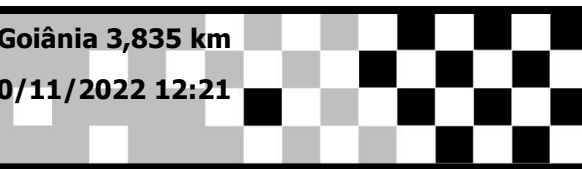

9ª ETAPA SUPERBIKE BRASIL 2022

Lapchart

Copa Pro Honda CBR 650R

Autódromo de Goiânia 3,835 km

9ª Etapa - Prova - CBR 650R

20/11/2022 12:21

Race (10 Laps) started at 12:20:23

Competitors	Laps										
	0	1	2	3	4	5	6	7	8	9	10
João Carneiro (1)	1	1	1	1	1	1	1	1	1	1	1
Gustavo Gão (85)	2	85	85	85	199	199	199	199	199	199	199
Mauricio Laranjeira (29)	3	29	84	84	27	27	85	85	27	23	27
Juninho Moreira (84)	4	84	199	199	85	85	27	27	23	27	23
Raquel Vaz (199)	5	199	27	27	23	23	23	23	84	26	26
Alexandre Colorado (27)	6	27	23	23	84	84	84	84	26	84	84
Marcelo Simões "Bode" (23)	7	23	29	29	29	26	26	26	29	29	29
Anderson Felipe (76)	8	76	26	26	26	29	29	29	17	17	17
Ayres Filho (17)	9	17	47	47	47	17	17	17	222	222	222
Edgar Grampola (47)	10	47	17	17	17	222	222	222	251	251	47
Pedro Kamikaze (26)	11	26	76	222	222	47	251	251	47	47	251
Guilherme M. de Assis (251)	12	251	222	251	251	251	47	47	76	76	76
Alex Fernandes (222)	13	222	251	76	76	76	76	76	92	92	92
Marco Barros (28)	14	28	92	92	92	92	92	92	85	85	
Nelmer Zaffalon (92)	15	92	28								