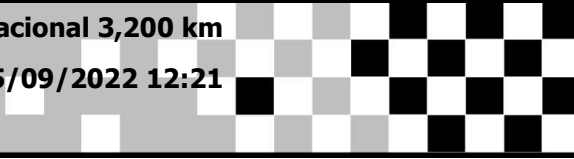

7a ETAPA SUPERBIKE BRASIL 2022

Lapchart

Copa Pro Honda CBR 650R

Aut Potenza Internacional 3,200 km

7a Etapa - Prova - CBR 650R

25/09/2022 12:21

Race (10 Laps) started at 12:19:36

Competitors	Laps										
	0	1	2	3	4	5	6	7	8	9	10
João Carneiro (1)	1	1	1	1	1	1	1	1	1	1	1
Gustavo Gão (85)	2	85	85	85	85	27	27	27	27	27	27
Alexandre Colorado (27)	3	27	27	27	27	85	85	85	85	85	85
Chrystian Quick (377)	4	377	377	377	377	17	23	23	23	23	23
Marcelo Simões "Bode" (23)	5	23	23	23	17	17	377	999	999	999	999
Rodrigo Simon (999)	6	999	17	17	23	23	23	377	377	377	377
Ayres Filho (17)	7	17	999	999	999	999	47	47	47	47	47
Maurício Laranjeira (29)	8	29	29	47	47	47	47	29	29	29	95
Fabrizio Bandeira (95)	9	95	47	29	29	29	29	95	95	95	29
Edgar Grampola (47)	10	47	95	95	95	95	95	251	251	251	251
Anderson Felipe (76)	11	76	222	251	251	251	251	222	222	222	222
Guilherme M. de Assis (251)	12	251	251	222	222	222	222	76	76	76	76
Alex Fernandes (222)	13	222	76	76	76	76	76	45	45	45	45
Neimer Zaffalon (92)	14	92	45	45	45	45	45	92	92	92	92
Nelson Mágico (45)	15	45	92	92	92	92	92				
Darla Farnesi (119)	16	119	119	119	119						