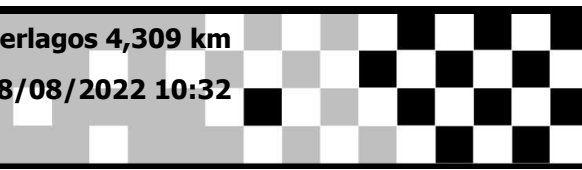

**6a ETAPA SUPERBIKE BRASIL 2022**

**Lapchart**

Copa Pro Honda CBR 650R

Autódromo de Interlagos 4,309 km

6a Etapa - Prova - CBR 650R

28/08/2022 10:32

Race (8 Laps) started at 10:34:01

Competitors	Laps								
	0	1	2	3	4	5	6	7	8
Leandro Lima (44)	1	44	1	1	1	1	1	1	1
Juninho Moreira (84)	2	84	85	84	84	85	85	84	84
Mauricio Laranjeira (29)	3	29	84	85	85	23	23	85	85
Rodrigo Simon (999)	4	999	23	23	23	84	84	23	23
Chrystian Quick (377)	5	377	27	27	27	27	27	17	17
Alexandre Colorado (27)	6	27	44	44	17	17	17	29	29
Ayres Filho (17)	7	17	40	40	29	29	29	40	40
Michael Valtingoer (40)	8	40	17	17	999	40	40	999	999
Alex Fernandes (222)	9	222	999	999	40	999	999	222	222
Marcelo Simões "Bode" (23)	10	23	29	29	222	222	222	377	377
Gustavo Gão (85)	11	85	222	222	47	47	377	76	76
João Carneiro (1)	12	1	47	76	377	76	76	47	47
Anderson Felipe (76)	13	76	76	47	76	377	47	31	31
Edgar Grampola (47)	14	47	377	377	31	31	31	13	13
Fabricio Avila (99)	15	99	99	13	13	13	13	303	303
Marco Barros (28)	16	28	13	28	303	303	303	92	92
Luiz "Betinho" Ferreira (31)	17	31	28	31	92	92	92	27	
Doca Schievano (303)	18	303	31	303	99	99	99		
Fernando Mezzalira (13)	19	13	303	92	28	28			
Nelmer Zaffalon (92)	20	92	92	99					
-	21								