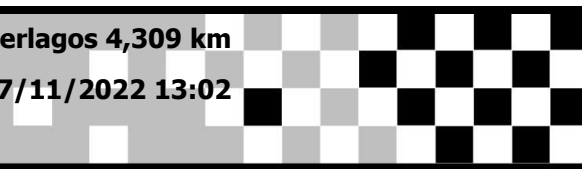

10a ETAPA SUPERBIKE BRASIL 2022

Lapchart

Copa Pro Honda CBR 650R

Autódromo de Interlagos 4,309 km

10a Etapa - Prova - CBR 650R

27/11/2022 13:02

Race (10 Laps) started at 13:00:59

Competitors	Laps											
	0	1	2	3	4	5	6	7	8	9	10	
Chrystian Quick (377)	1	377	1	1	1	1	1	1	1	1	1	1
Juninho Moreira (84)	2	84	777	777	777	777	777	777	777	777	777	21
Alexandre Colorado (27)	3	27	26	26	26	21	26	21	21	21	21	777
Marcelo Simões "Bode" (23)	4	23	23	21	21	26	21	26	26	26	26	23
Gustavo Gão (85)	5	85	21	85	85	85	85	23	23	23	23	26
Michael Valtingoer (40)	6	40	85	23	23	23	23	85	85	85	85	85
Mauricio Laranjeira (29)	7	29	84	84	84	27	27	27	84	27	27	27
Guilherme M. de Assis (251)	8	251	27	27	27	84	84	84	27	84	84	29
Pedro Kamikaze (26)	9	26	29	29	29	29	29	29	29	29	29	377
Rafael Oliveira (21)	10	21	40	40	40	40	40	377	377	377	377	40
João Carneiro (1)	11	1	22	22	22	22	377	377	40	40	40	38
Richard Oliveira (777)	12	777	377	377	377	22	22	22	22	38	38	222
Lucas Minato (22)	13	22	17	37	37	37	37	38	38	222	222	37
Alex Fernandes (222)	14	222	251	38	38	38	38	37	37	37	37	22
Fabio Saeki (38)	15	38	37	222	222	222	222	222	222	22	22	303
Ayres Filho (17)	16	17	38	303	303	303	303	303	303	303	303	92
Michael "Tanga" (37)	17	37	222	92	92	92	92	92	92	92	92	92
Marco Barros (28)	18	28	303	55	28	55	55	55	55	55	55	55
Doca Schievano (303)	19	303	28	28	55	28	28	28	28	28	28	28
Nelmer Zaffalon (92)	20	92	92	17	17	17	17	17	17	17	17	17
Henrique Almeida (55)	21	55	55									
-	22											